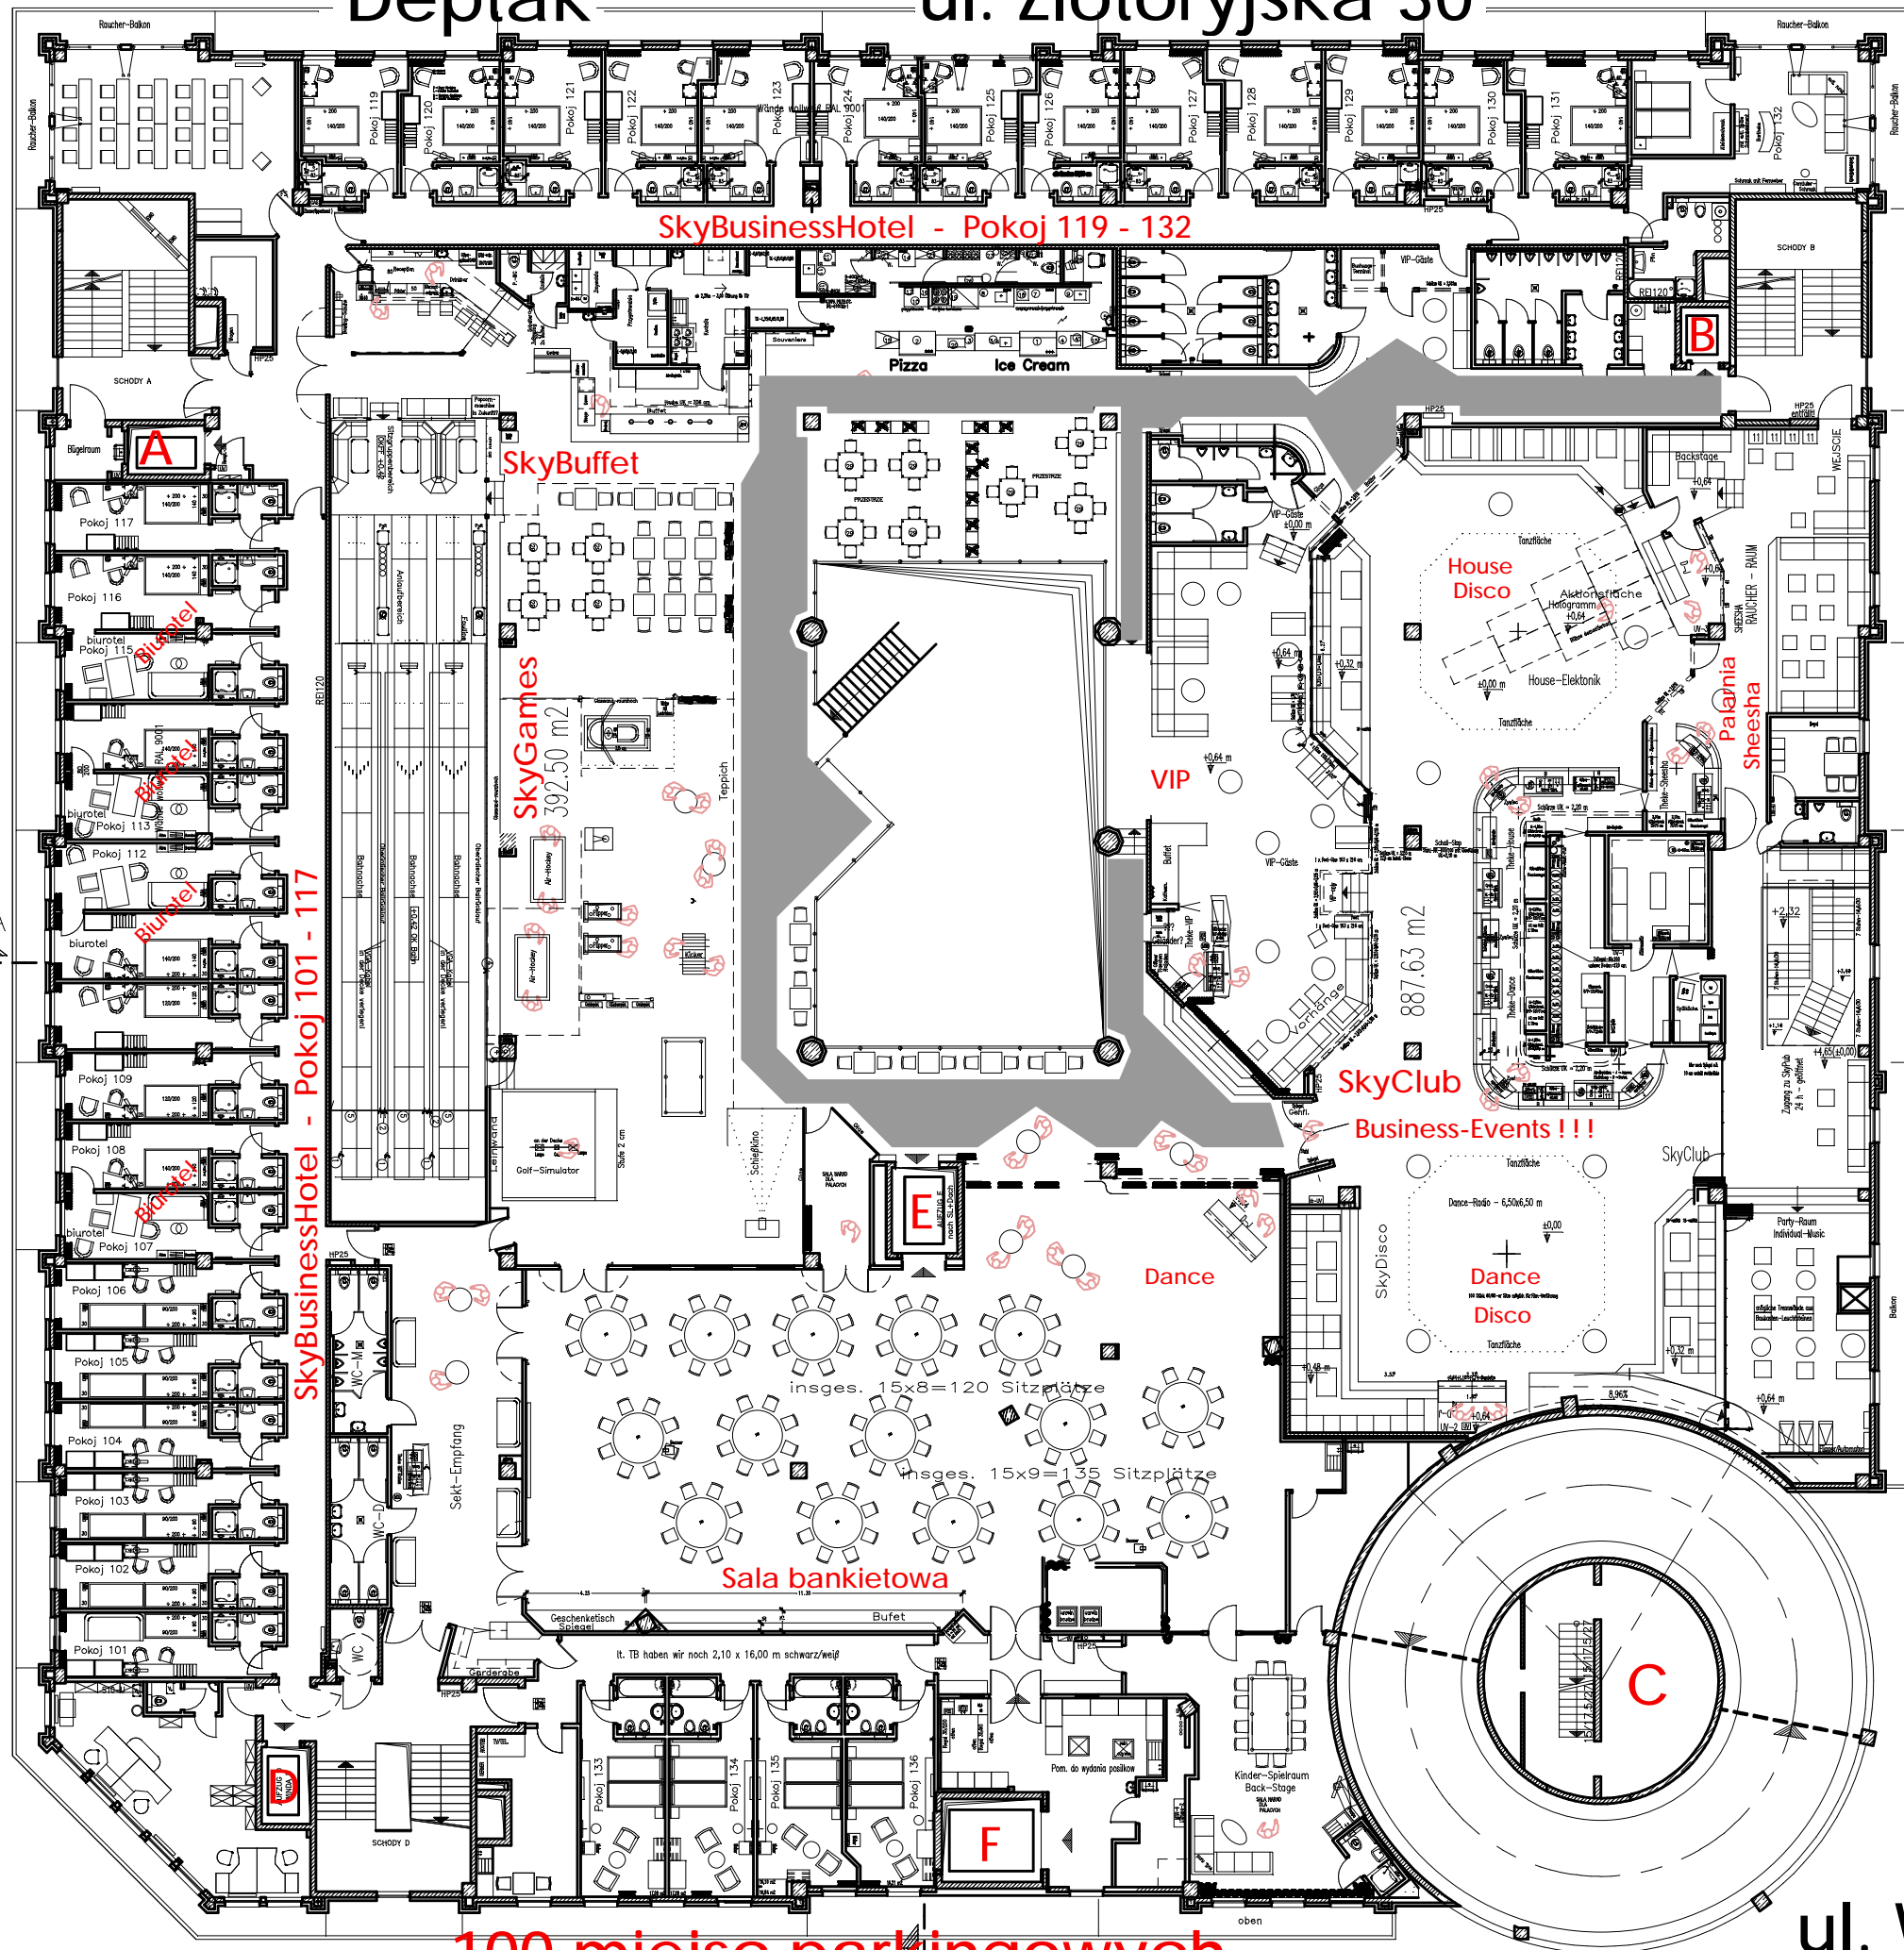

Wewnętrzna obwodnica miasta ul. Gwarna

Deptak ul. Złotoryjska 30

Katedra - 180 m  
SkyCenter-Legnica  
Galeria Gwarna  
I Pietro

\*\*\* SkyBusinessHotel  
mit Biurotel  
Apartment bis 4 Pers.  
Apartment bis 8 Pers.

www.SkyCenter.info  
SPA-Pool-Sauna-Tenis  
Restauracje - Sala bankietowa

M.: 1: 250  
1,00 m - 10,00 m - 1,00 m

ul. Wjazdowa 12

100 miejsc parkingowych