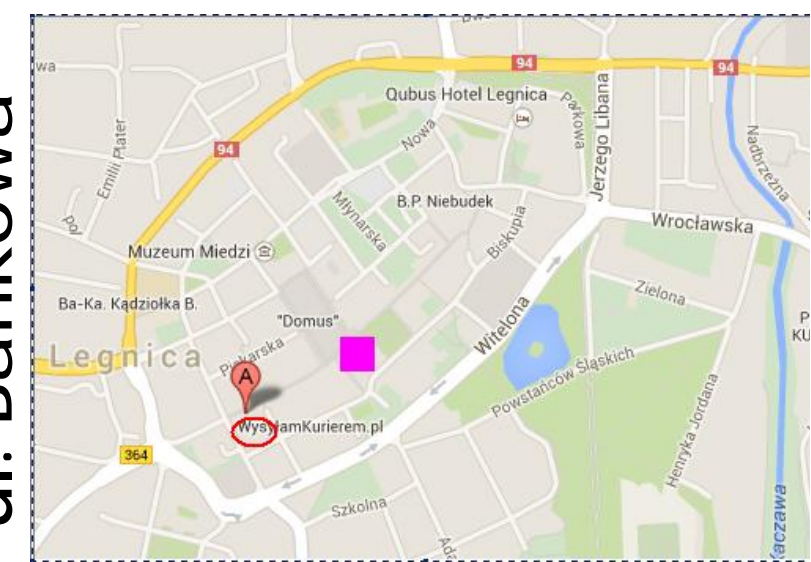

Wewnętrzna obwodnica miasta ul. Gwarna

Deptak ul. Złotoryjska 30

Katedra - 180 m
SkyCenter-Legnica
Galeria Gwarna
I Pietro

*** SkyBusinessHotel
mit Biurotel
Apartment bis 4 Pers.
Apartment bis 8 Pers.

SkyClub-Disco mit VIP
Dance House
Koncerty-Kabaret
Business-Events !!!

SkyGames-Bowling
Simulatoren: Golf-Autorennen-Jagd
Football-Simulator - Dart - Kicker
AirHockey-Billard-Virtuelle Games

www.SkyCenter.info
SPA-Pool-Sauna-Tenis
Restauracje - Sala bankietowa

M.: 1: 250
1,00 m - 10,00 m - 1,00 m

ul. Wjazdowa 12