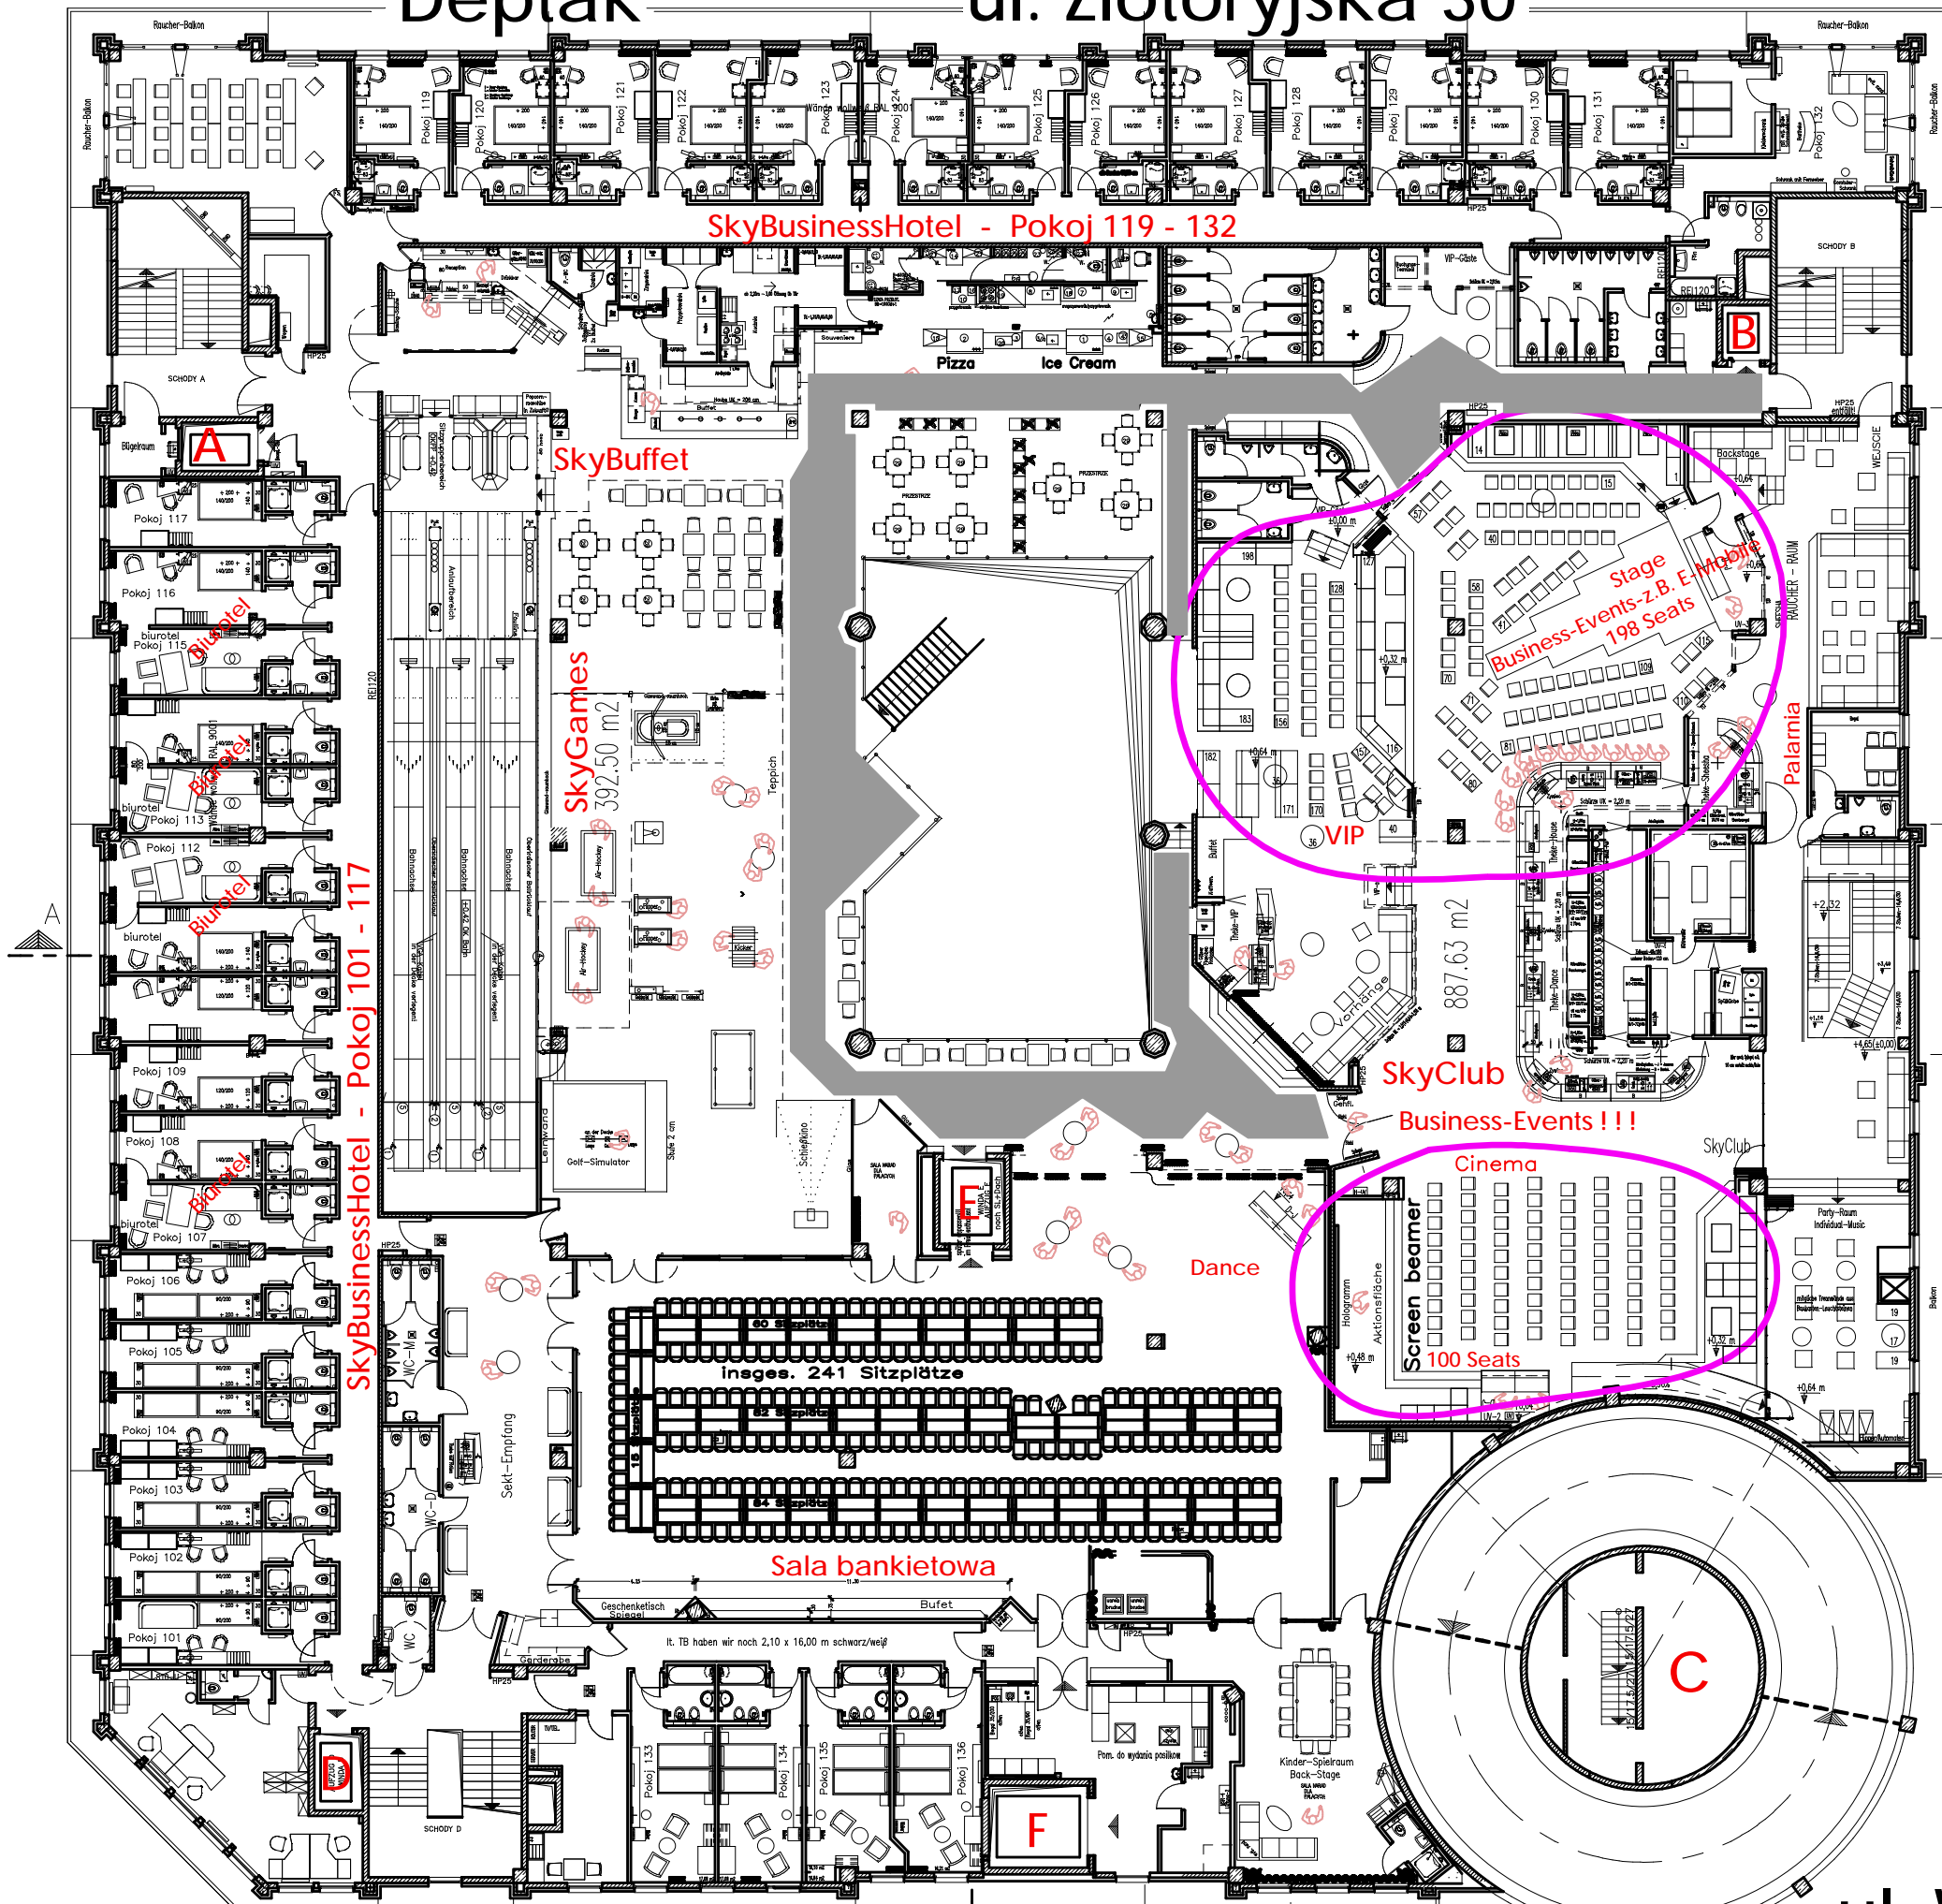

Wewnętrzna obwodnica miasta ul. Gwarna

Deptak ul. Złotoryjska 30

100 miejsc parkingowych

Katedra - 180 m
SkyCenter-Legnica
GaleriaGwarna
I Pietro
Alternativ: EVENT-CLUB
*****SkyBusinessHotel**
mit Biurotel
Apartment bis 4 Pers.
Apartment bis 8 Pers.

M.: 1: 250
1,00 m - 10,00 m - 1,00 m

ul. Wjazdowa 12

ul. Bankowa