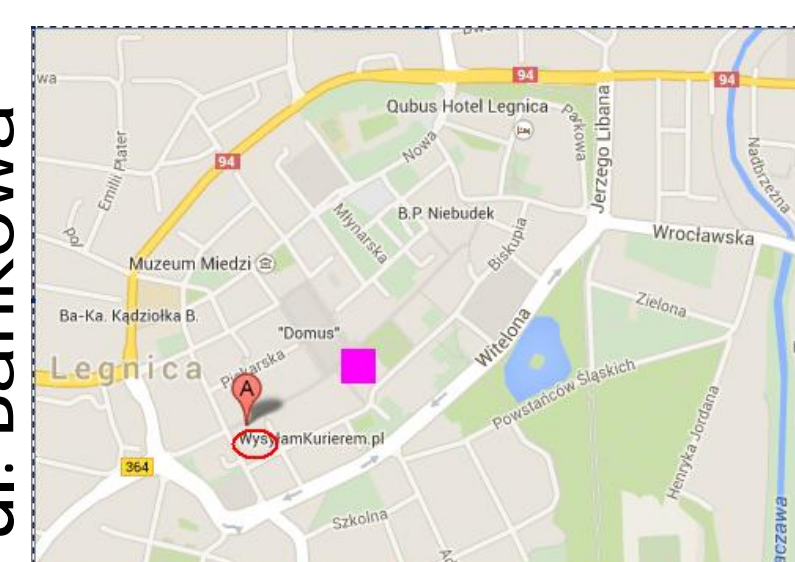

Wewnętrzna obwodnica miasta ul. Gwarna

Deptak ul. Złotoryjska 30

100 miejsc parkingowych

Katedra - 180 m
SkyCenter-Legnica
GaleriaGwarna
I Pietro
Alternativ: EVENT-CLUB
*****SkyBusinessHotel**
mit Biurotel
Apartment bis 4 Pers.
Apartment bis 8 Pers.

M.: 1: 250
1,00 m - 10,00 m - 1,00 m

ul. Wjazdowa 12

ul. Bankowa