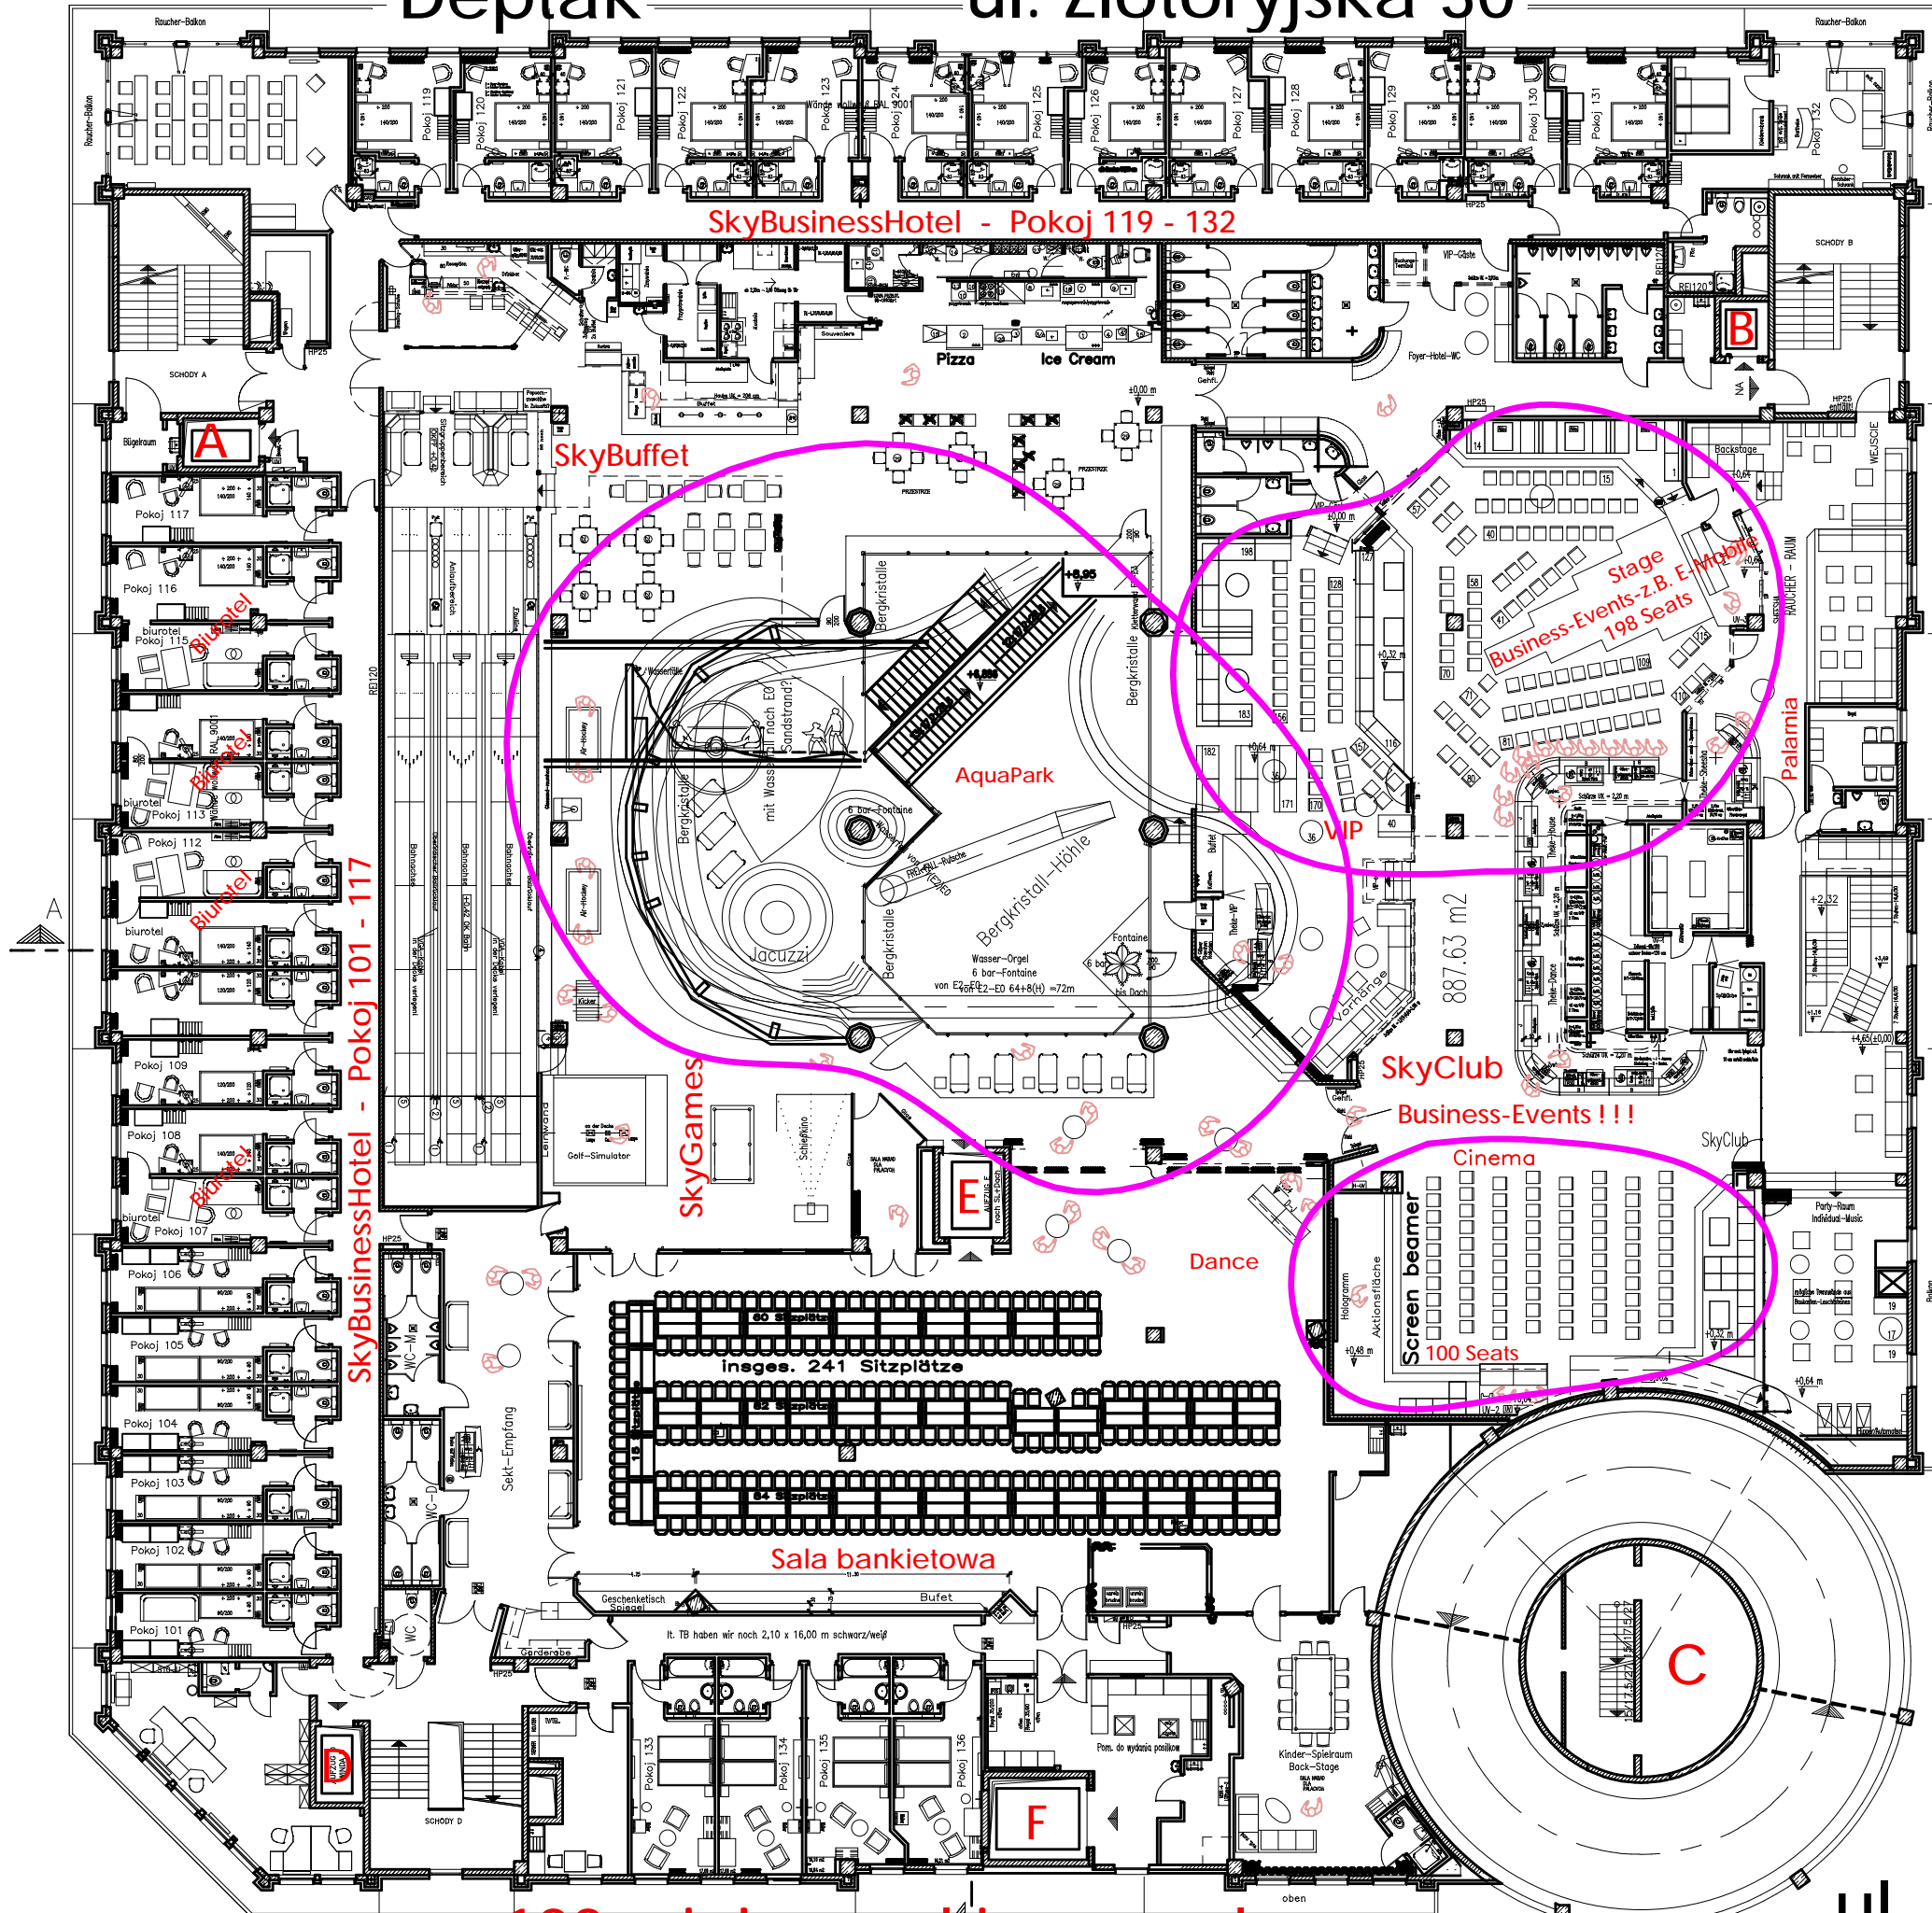

Wewnętrzna obwodnica miasta ul. Gwarna

Deptak ul. Złotoryjska 30

Katedra - 180 m

SkyCenter-Legnica

GaleriaGwarna

Altern.: I Pietro

EVENT-CLUB+AquaPark

*****SkyBusinessHotel**

mit Biurotel

Apartment bis 4 Pers.

Apartment bis 8 Pers.

SkyClub-Disco mit VIP

Koncerty-Kabaret

Business-Events !!!

Dance House

SkyGames-Bowling

ul. Wjazdowa 12