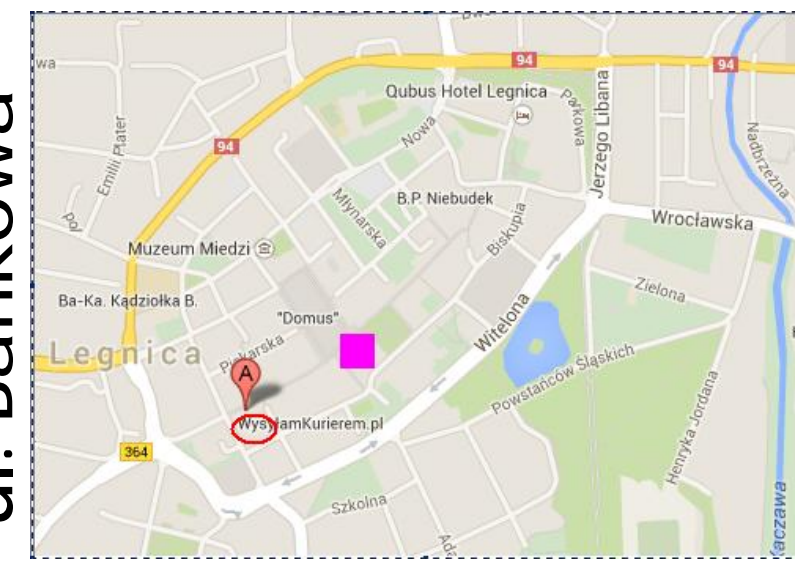

Wewnętrzna obwodnica miasta ul. Gwarna

Deptak ul. Złotoryjska 30

Katedra - 180 m

SkyCenter-Legnica

GaleriaGwarna

Altern.: I Pietro

EVENT-CLUB+AquaPark

*****SkyBusinessHotel**

Simulatoren: Golf-Autorennen-Jagd

Football-Simulator - Dart - Kicker

AirHockey-Billard-Virtuelle Games

www.SkyCenter.info

SPA-Pool-Sauna-Tenis

Restauracje - Sala bankietowa

M.: 1: 250

1,00 m - 10,00 m - 1,00 m