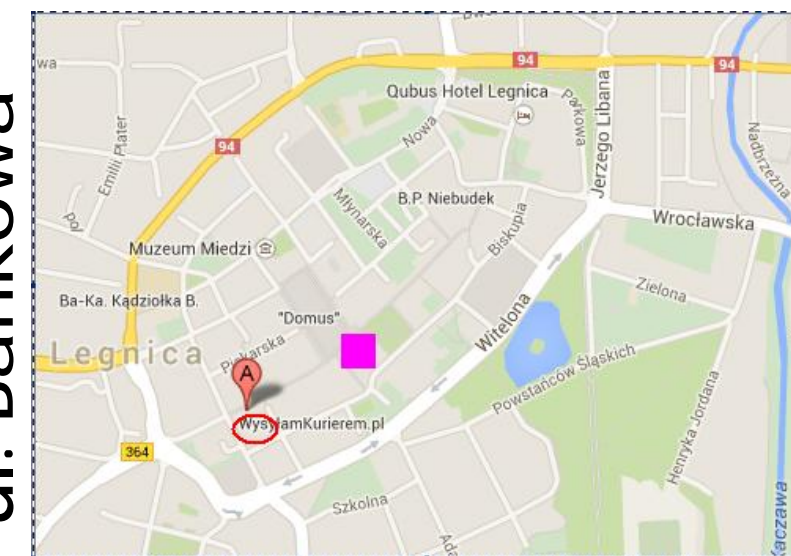

Wewnętrzna obwodnica miasta ul. Gwarna

Deptak

ul. Złotoryjska 30

Katedra - 180 m

SkyCenter-Legnica

GaleriaGwarna

III Piętro

PARKING

www.SkyCenter.info

SkyClub-SkyPub-SkyGames-SkyLight

SkyBuffet-SkyTennis-SkySPA-Pool-Sauna

ul. Bankowa

M.: 1: 250

10,00 m

1,00 m

1,00 m

100 miejsc parkingowych

ul. Wjazdowa 12