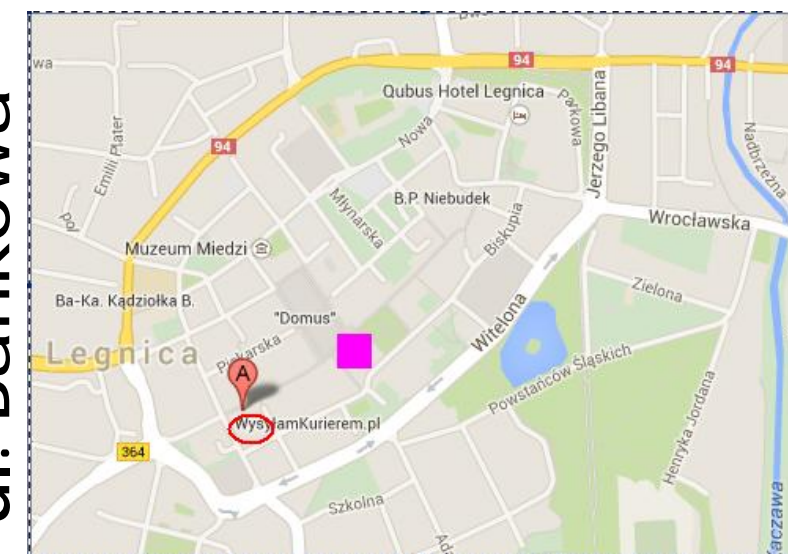

Wewnętrzna obwodnica miasta ul. Gwarna

Deptak

ul. Złotoryjska 30

Katedra - 180 m

SkyCenter-Legnica

GaleriaGwarna

IV Piętro

**** HotelGwarna

ul. Bankowa

M.: 1: 250
1,00 m 10,00 m 1,00 m

ul. Wjazdowa 12

100 miejsc parkingowych