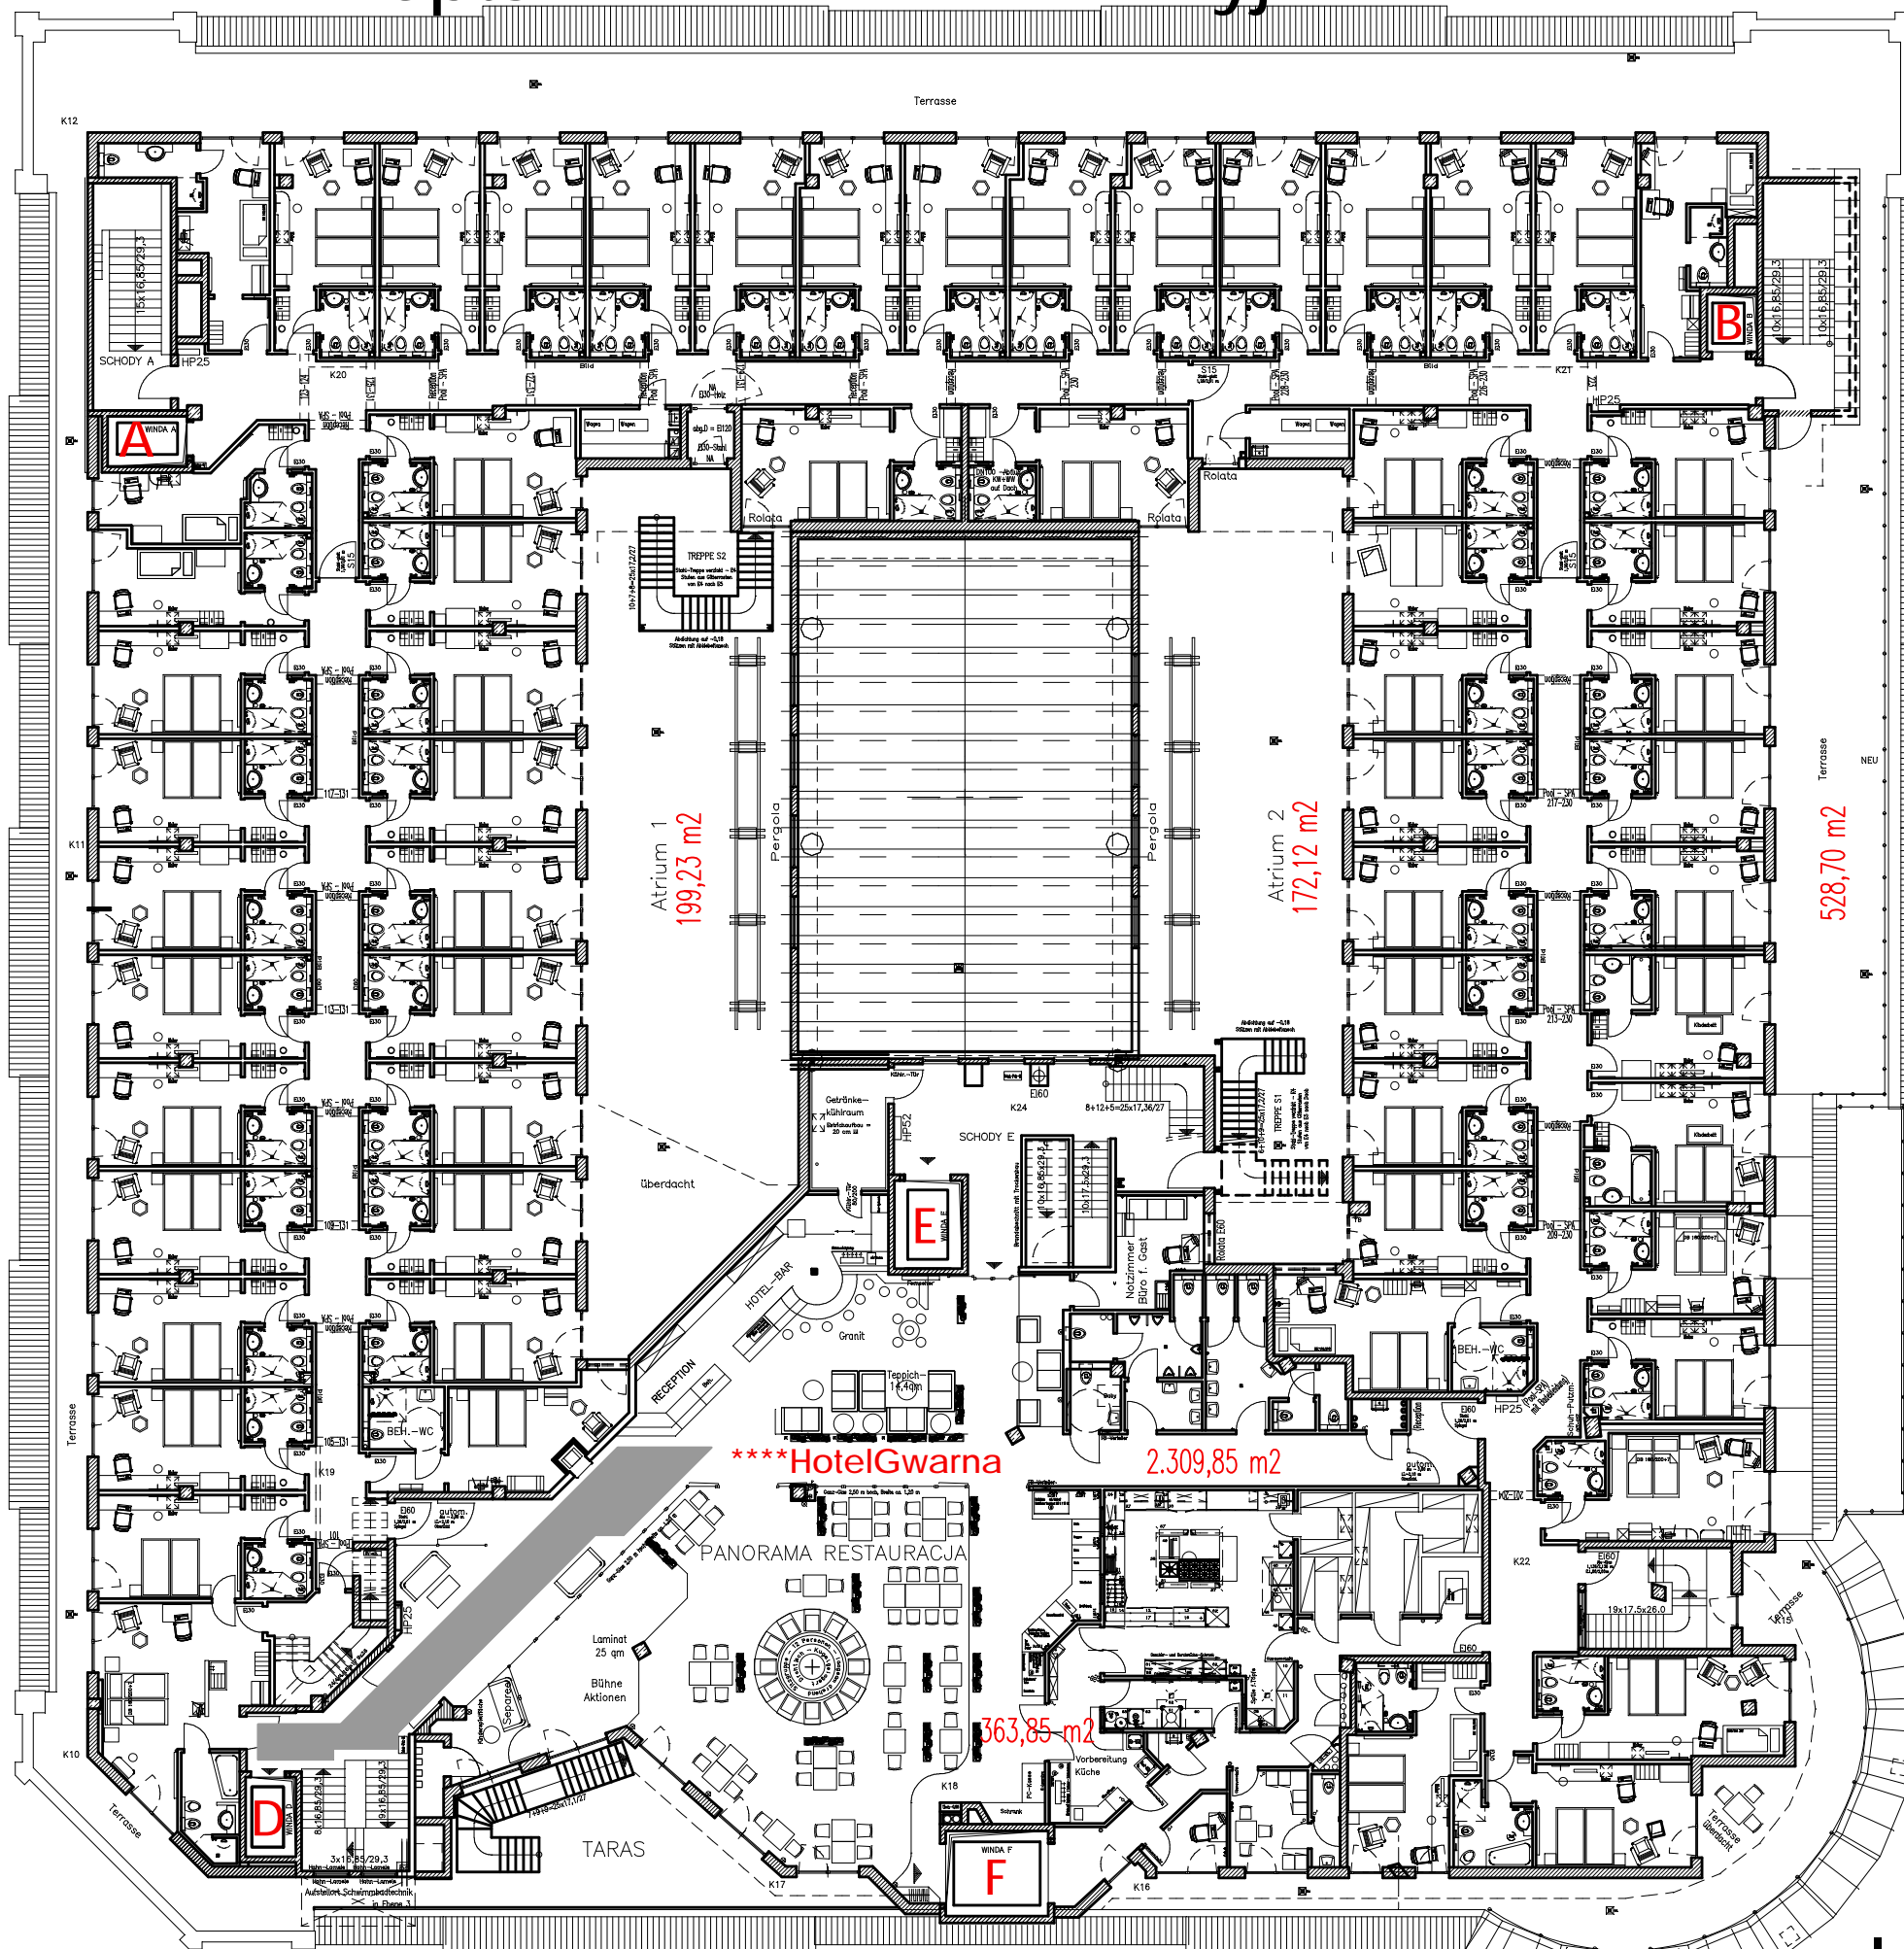

Wewnętrzna obwodnica miasta ul. Gwarna

Deptak

ul. Złotoryjska 30

Katedra - 180 m

SkyCenter-Legnica

GaleriaGwarna

IV Piętro

**** HotelGwarna

ul. Bankowa

M.: 1: 250
1,00 m 10,00 m 1,00 m

ul. Wjazdowa 12

100 miejsc parkingowych