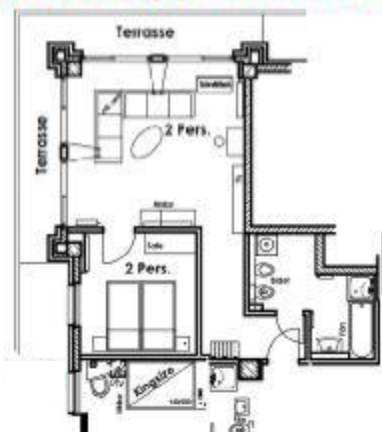

Gw = ul. Gwama
 Zi = ul. Zlotoryska
 Ba = ul. Bankowa
 Wj = ul. Wyzsloka

Special-Rooms

1 bis 8 Personen

505 Ba-Toros

 **Behindertenfreundlich**

Sp1

107+108 / Gw
 111+112 / Gw
 113+114 / Gw
 115+116 / Gw

Biurotel - KingSizeBed

Sp2

132 Zi/Ba
 218 Zi/Gw
 232 Zi/Ba

2-4 Personen-Appartm. 50 m2

Sp3

132 Zi/Ba
 +
 130+131 Zi

4-8-Personen-Wohnung- 95 m2
 z.B. Eltern - 2 Mädchen - 2 Jungen

Sp4