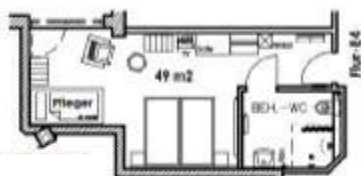

Gw = ul. Gwama
 Zi = ul. Zlotoryska
 Ba = ul. Bankowa
 Wj = ul. Wyzsloka

Special-Rooms

1 bis 8 Personen

505 Ba-Toros

 **Behindertenfreundlich**

Sp1

107+108 / Gw
 111+112 / Gw
 113+114 / Gw
 115+116 / Gw

Biurotel - KingSizeBed

Sp2

132 Zi/Ba
 218 Zi/Gw
 232 Zi/Ba

2-4 Personen-Appartm. 50 m2

Sp3

132 Zi/Ba
 +
 130+131 Zi

4-8-Personen-Wohnung- 95 m2
 z.B. Eltern - 2 Mädchen - 2 Jungen

Sp4