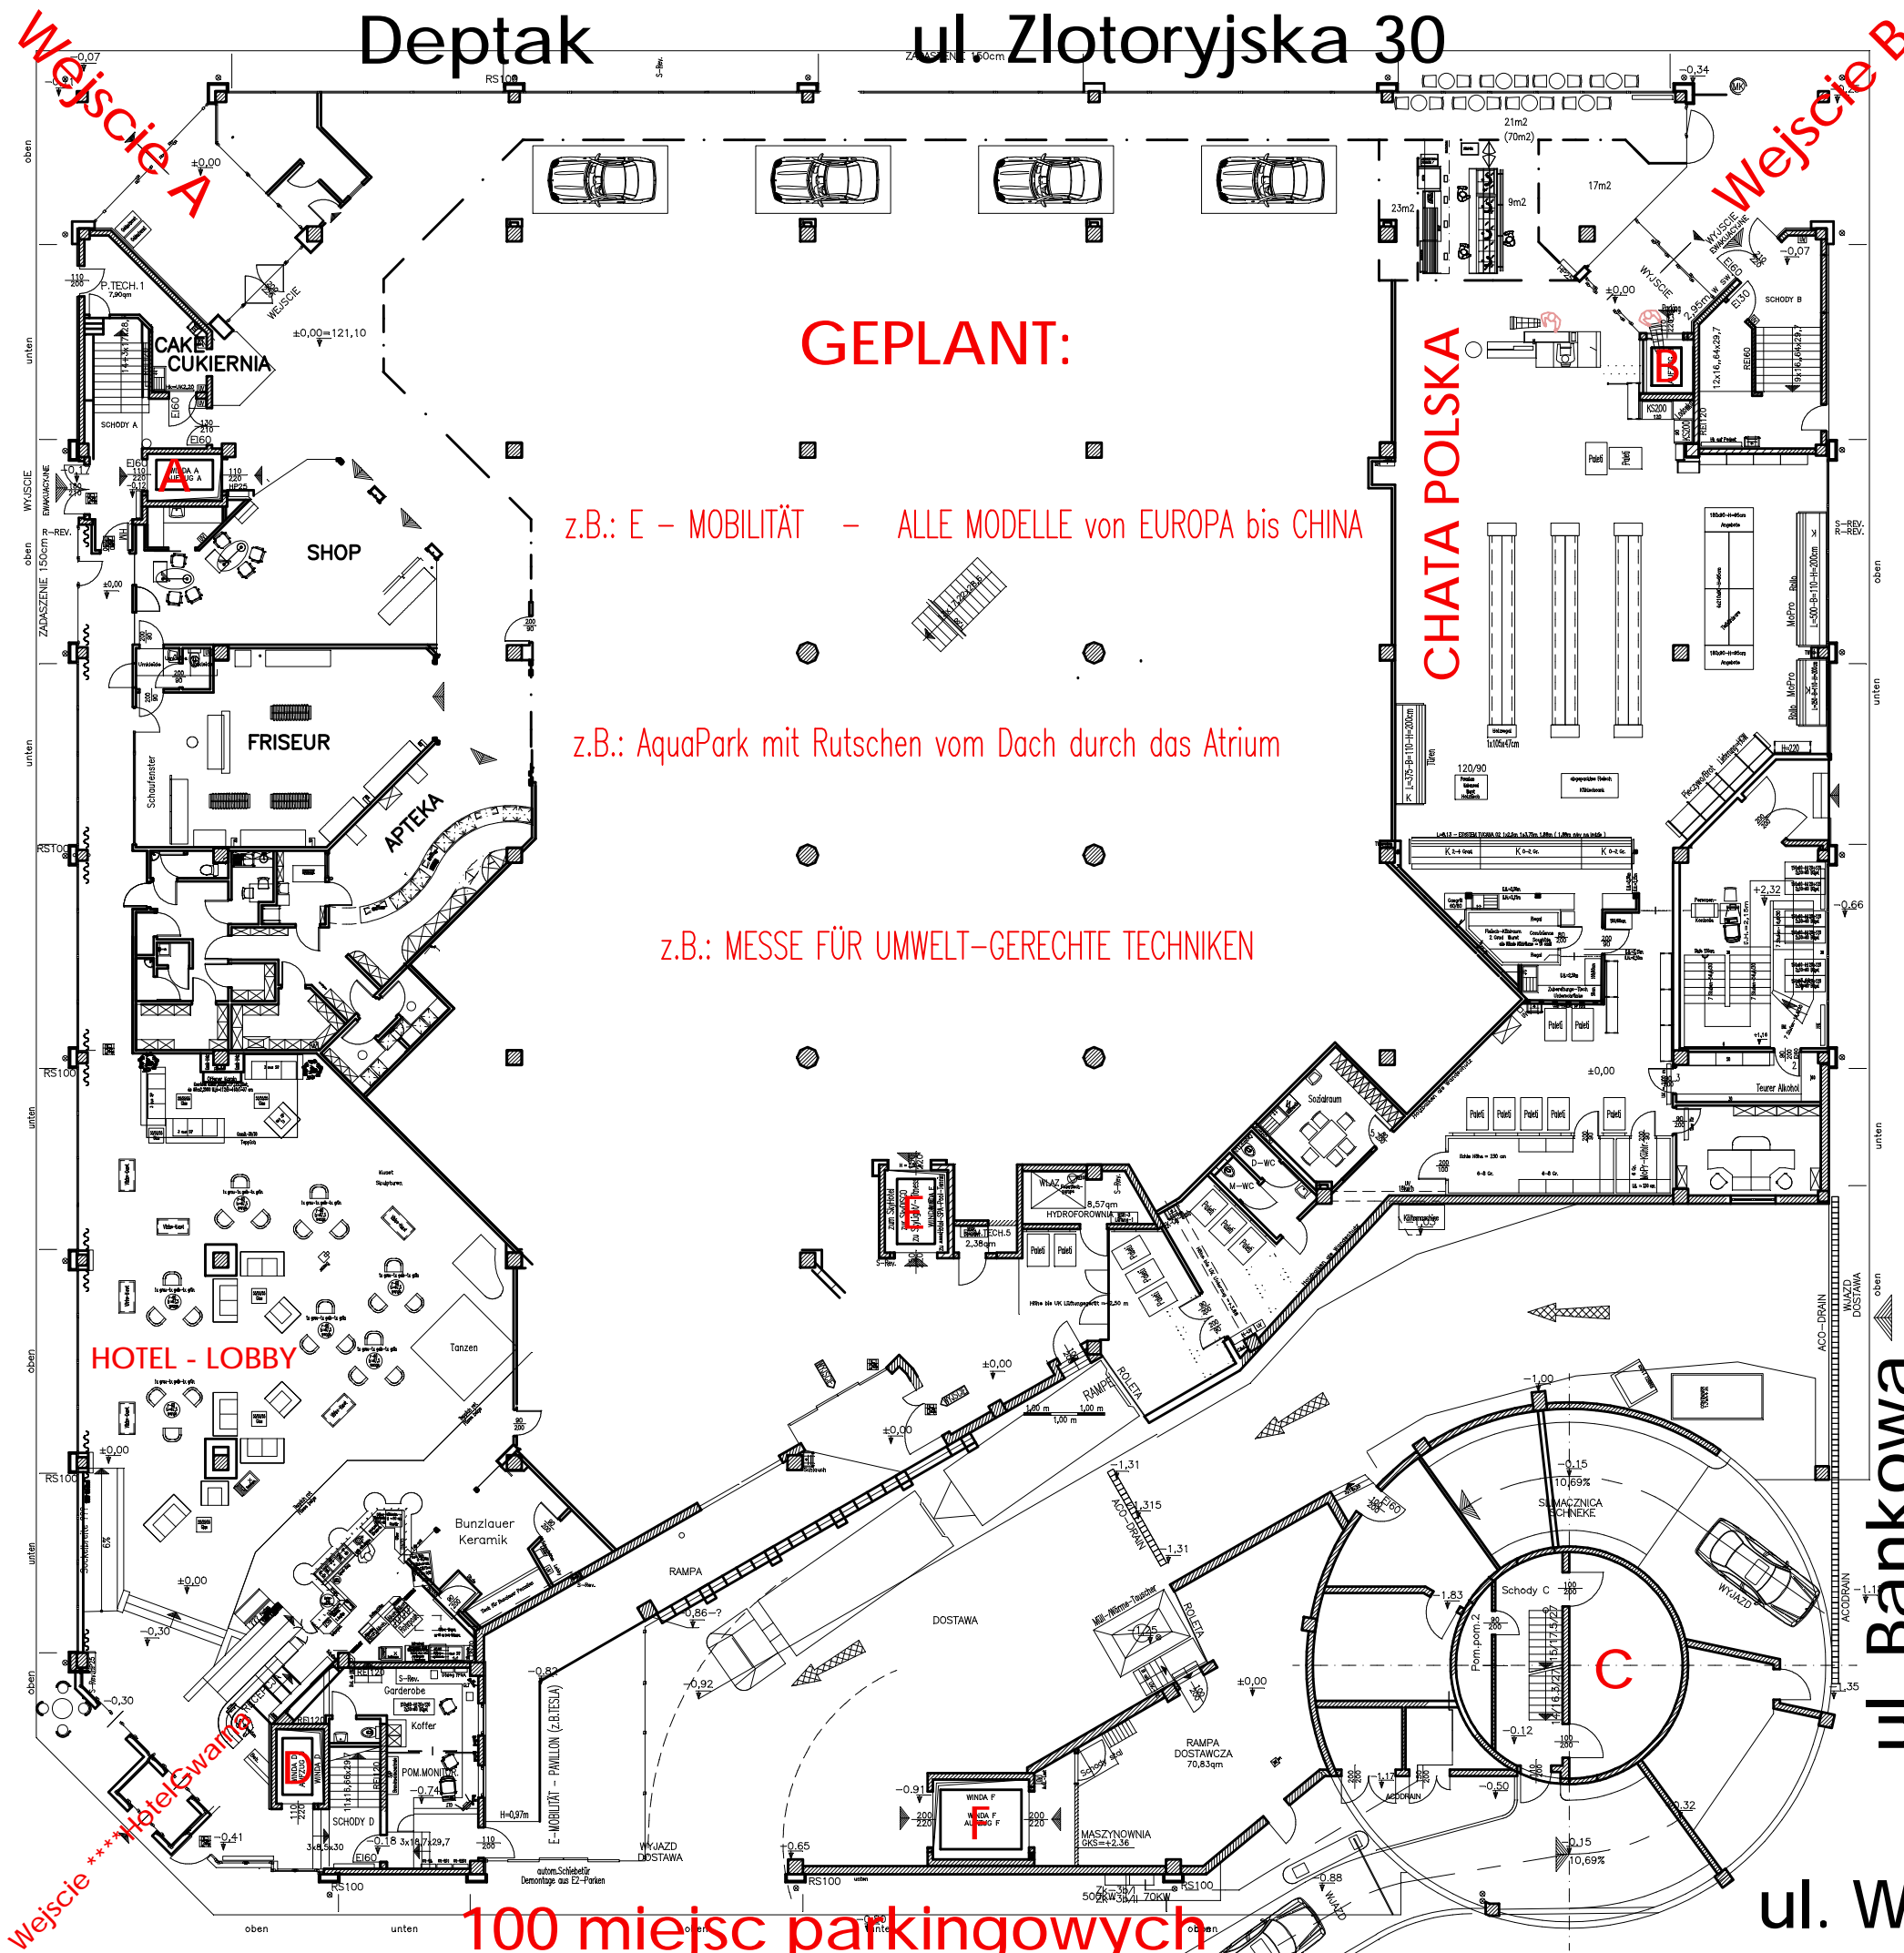

Wewnętrzna obwodnica miasta ul. Gwarna

**GEPLANT:**

z.B.: E - MOBILITÄT - ALLE MODELLE von EUROPA bis CHINA

z.B.: AquaPark mit Rutschen vom Dach durch das Atrium

z.B.: MESSE FÜR UMWELT-GERECHTE TECHNIKEN

Katedra - 180 m

**SkyCenter-Legnica**  
**Galeria Gwarna**  
**PARTER**

**HOTEL - LOBBY**  
 \*\*\*\*HotelGwarna   
 \*\*\*SkyBusinessHotel  
 SB-Markt CHATA POLSKA

geplant: E - MOBILITÄT  
 geplant: AquaPark  
 geplant: Umwelt-Messe  
[www.SkyCenter.info](http://www.SkyCenter.info)  
 Business-Events !!!

M.: 1: 250  
 10,00 m  
 1,00 m 1,00 m

ul. Wjazdowa 12