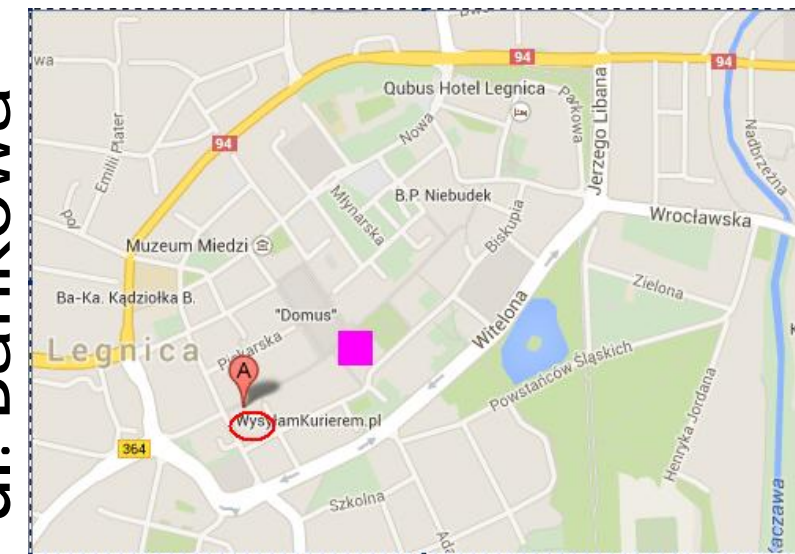

Wewnętrzna obwodnica miasta ul. Gwarna ul. Złotoryjska 30

Deptak

ul. Złotoryjska 30

Katedra - 180 m

SkyCenter-Legnica
Galeria Gwarna

II Pietro
PARKING / SkyFitness

**** Hotel Gwarna

SPA-Pool-Sauna-Tenis
SkyRestauracje-Panorama

KONFERENCJA

Appartments bis 4 Pers.
Business-Events !!!

SkyFitness24
SkySun Ergoline

www.SkyCenter.info

SkyClub-SkyPub-SkyGames-SkyLight
SkyBuffet-SkyTennis-SkySPA-Pool-Sauna

ul. Bankowa

M.: 1: 250
1,00 m - 10,00 m - 1,00 m