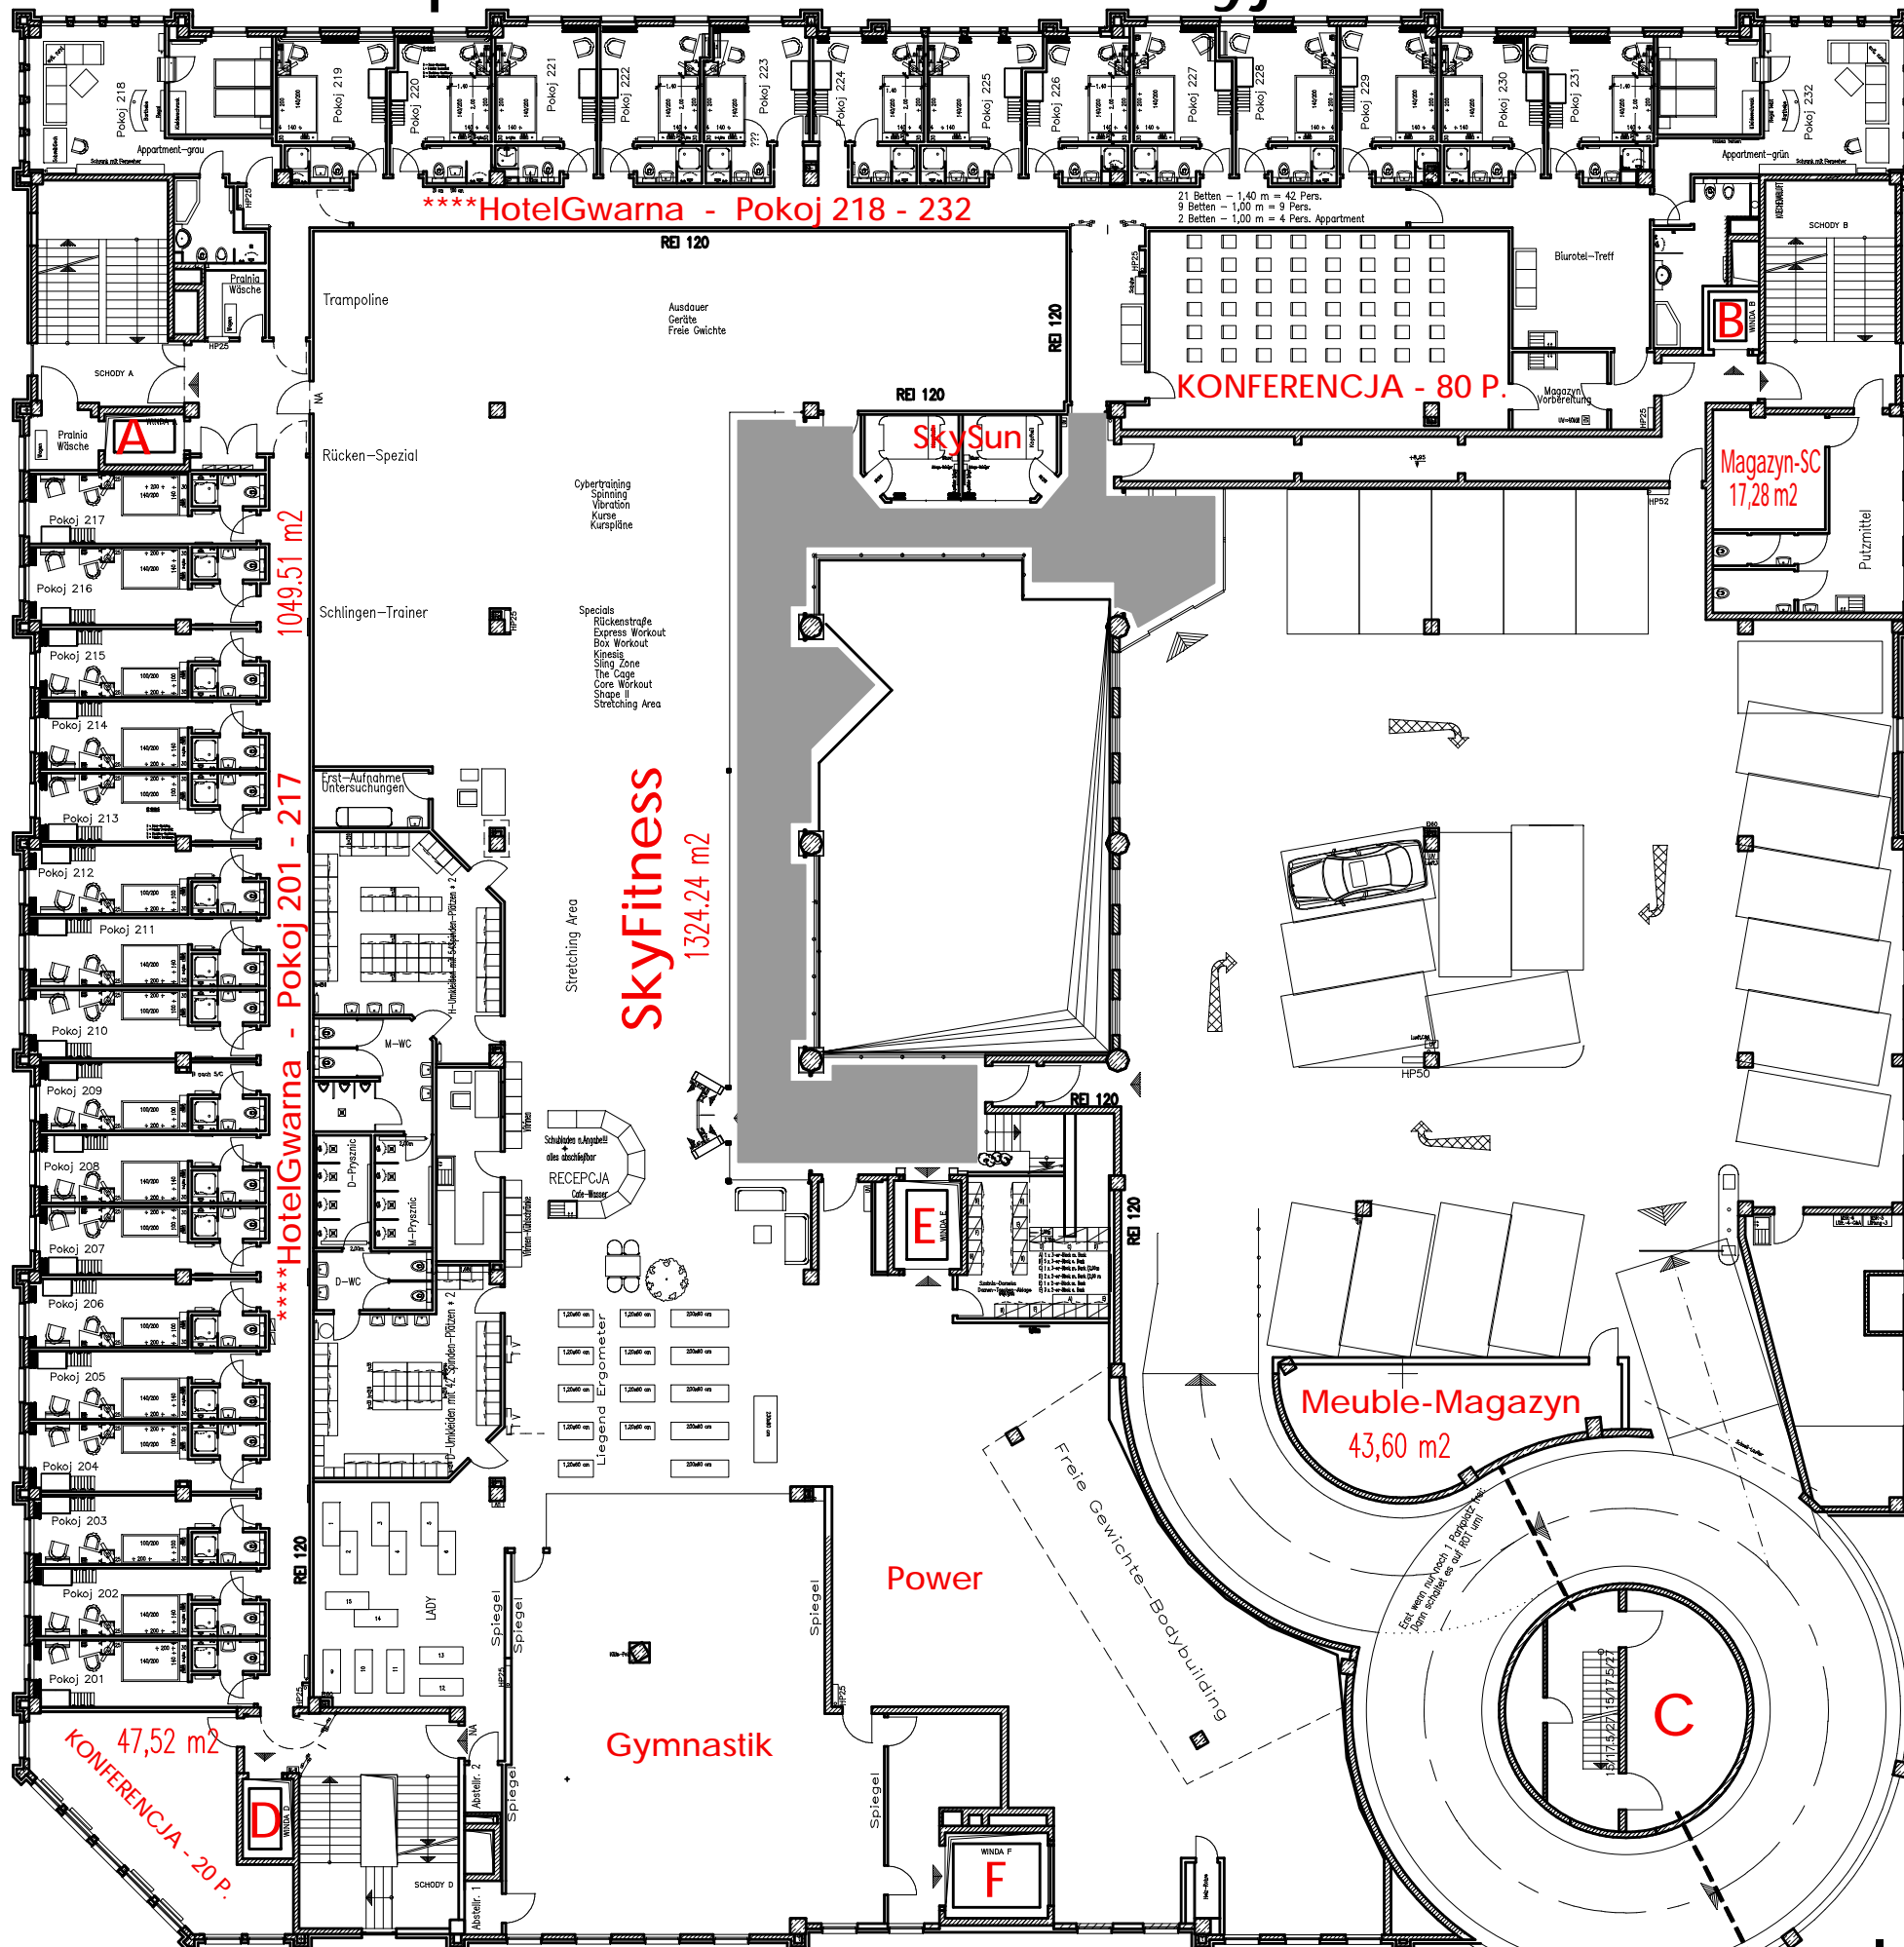

Wewnętrzna obwodnica miasta ul. Gwarna ul. Złotoryjska 30

Deptak

ul. Złotoryjska 30

Katedra - 180 m

SkyCenter-Legnica
Galeria Gwarna

II Pietro
PARKING / SkyFitness

**** Hotel Gwarna

SPA-Pool-Sauna-Tenis
SkyRestauracje-Panorama

KONFERENCJA

Appartments bis 4 Pers.
Business-Events !!!

SkyFitness24
SkySun Ergoline

www.SkyCenter.info

SkyClub-SkyPub-SkyGames-SkyLight
SkyBuffet-SkyTennis-SkySPA-Pool-Sauna

ul. Bankowa

M.: 1: 250
1,00 m - 10,00 m - 1,00 m

ul. Wjazdowa 12

*** Hotel Gwarna - Pokoj 218 - 232

1049.51 m²

*** Hotel Gwarna - Pokoj 201 - 217

47.52 m²
KONFERENCJA - 20 P.

100 miejsc parkingowych