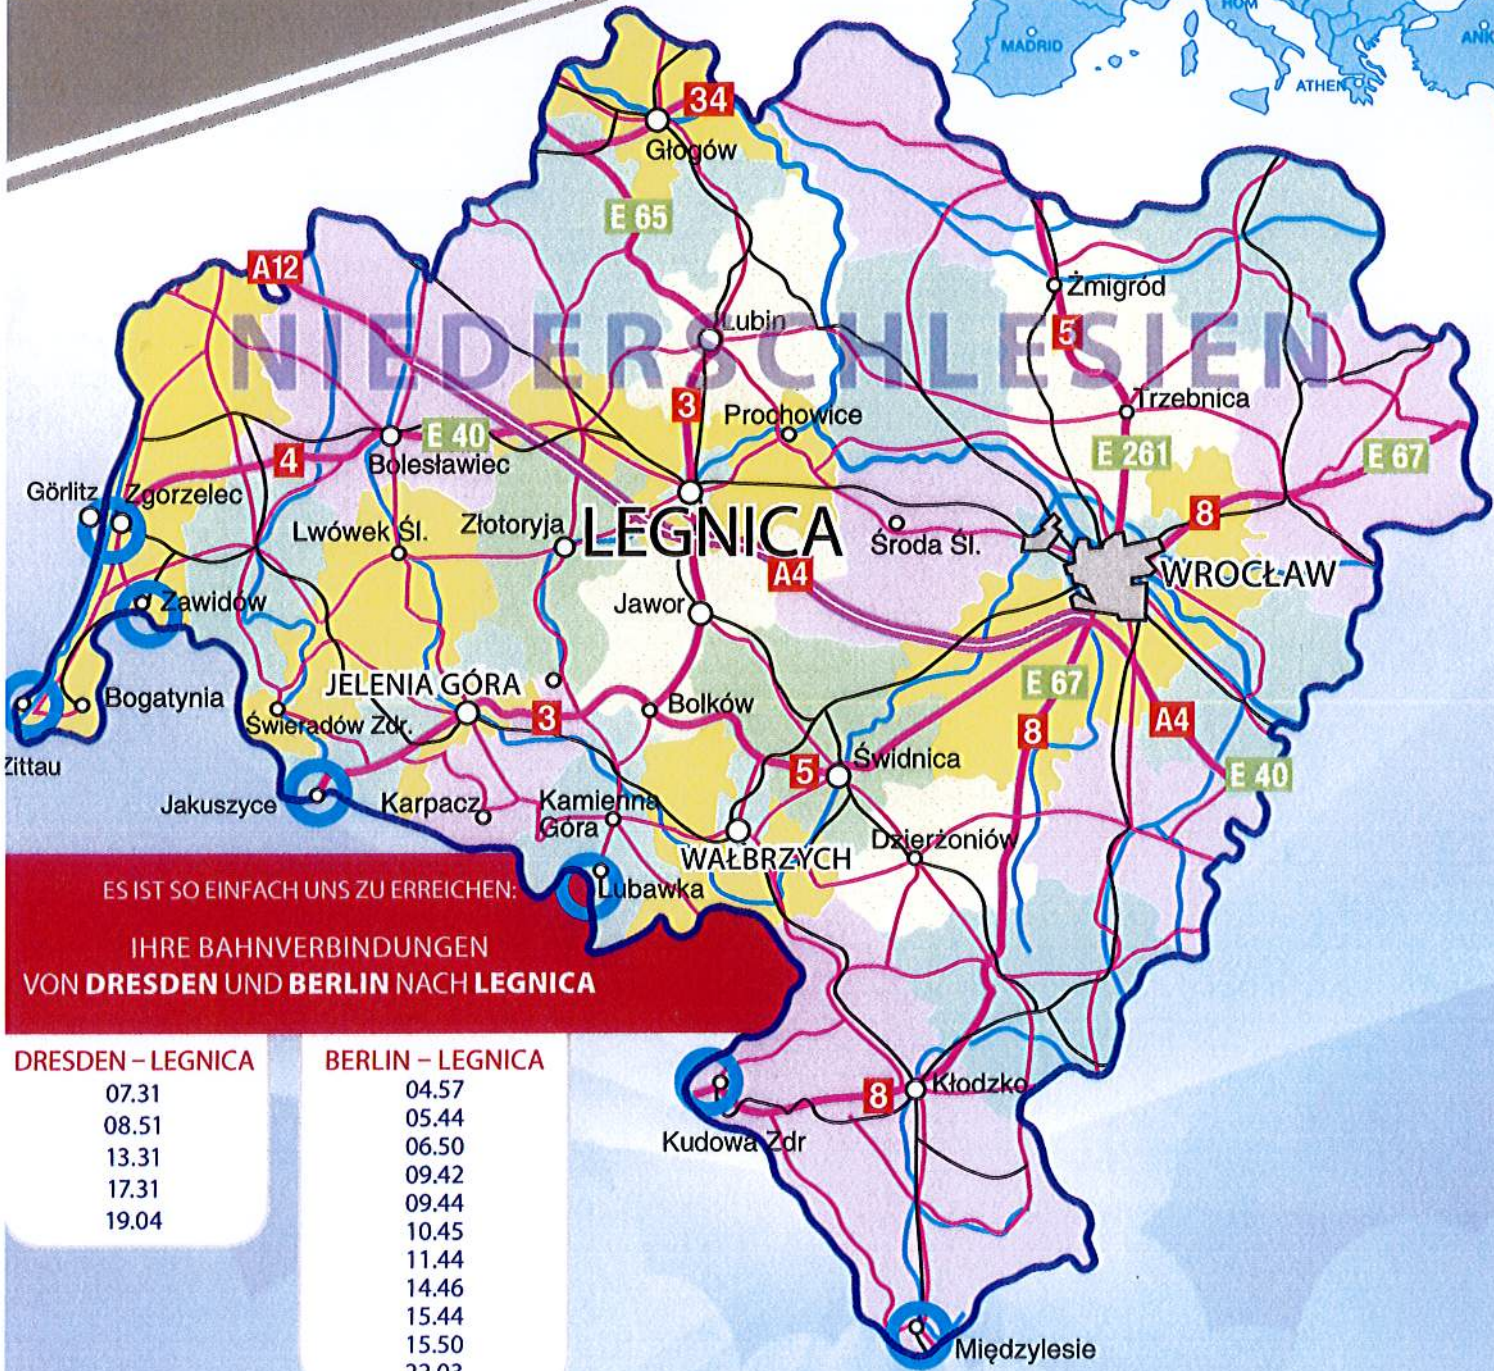

**LEGNICA**

**HOTEL** GWARNA

Überzeugen Sie sich,  
dass es zum **Hotel Gwarna** nicht weit ist!

275 km **BERLIN - DRESDEN - GÖRLITZ - LEGNICA**  
200 km  
100 km  
**A4**

ES IST SO EINFACH UNS ZU ERREICHEN:  
IHRE BAHNVERBINDUNGEN  
VON **DRESDEN** UND **BERLIN** NACH **LEGNICA**

**DRESDEN - LEGNICA**

07.31
08.51
13.31
17.31
19.04

**BERLIN - LEGNICA**

04.57
05.44
06.50
09.42
09.44
10.45
11.44
14.46
15.44
15.50
22.03